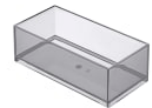

Medidas / Espejo / Longitud (mm): 700

Medidas / Lavabo y mueble / Altura (mm): 580

Medidas / Lavabo y mueble / Anchura (mm): 460

Medidas / Lavabo y mueble / Longitud (mm): 705

Mueble base / Combinación de puertas y cajones: 2 Cajones

Mueble base / Estructura: Cajones

Mueble base / Separadores internos

Mueble base / Sistema de apertura y cierre: Cajones con cierre amortiguado

Tipo de instalación: Suspendido

MEDIDAS

Longitud	705 mm
Anchura	460 mm
Altura	583 mm

Unik - mueble base de dos  
cajones y lavabo

852096...

Espejo rectangular

812184000

**COMPATIBLE**

Toallero lateral para mueble

816760001

Set de 2 colgadores para  
mueble

816761001

Caja organizadora

816819409

Caja organizadora

816820409

Conjunto de dos patas  
opcionales

817018339